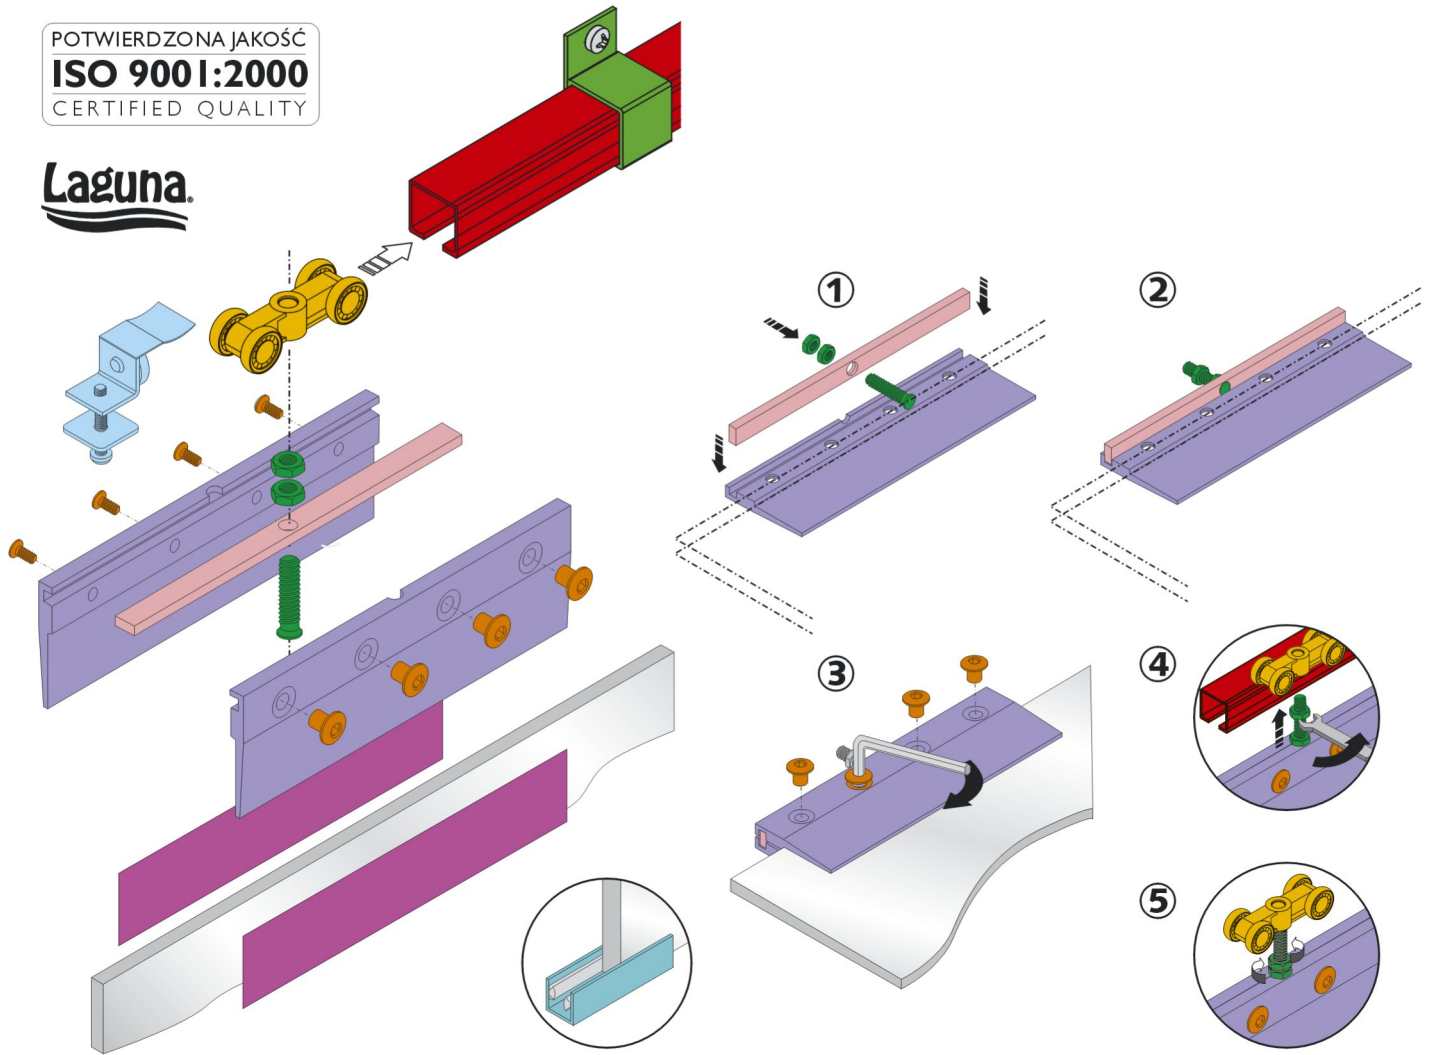

POTWIERDZONA JAKOŚĆ
ISO 9001:2000
CERTIFIED QUALITY

Laguna.

ZESTAW PORTA GLASS 75 kg / PORTA GLASS 75 kg KIT

MP-G-075
Nr/No (8, 10, 12) | 1175 ÷ 1177

KPZ-075 Nr/No 1141
stoper zatraskowy
a latch stopper

PRODUKTY DOBIERANE INDYWIDUALNIE INDIVIDUALLY SELECTED ACCESSORIES

K-075 Nr/No 1
szyna aluminiowa
przewodzenia górnego
single aluminum rail
for upper guidance

AOG Nr/No 1101 ÷ 1103
przewodnik dolny
do szkła 8/10/12 mm
lower guidance
aluminum rail for glass

SK-075 Nr/No 1130
kątownik do ścian
angle for a wall

SKU-075 Nr/No 1131
uchwyt do ścian
holder for fastening
to a wall

KK-075 Nr/No 1132
uchwyt do sufitu
holder for fastening
to a ceiling

LKU-075 Nr/No 1133
łącznik do szyn
rail connecting
member