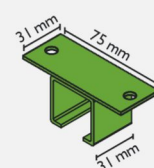

KK-075 Nr/No 1132
uchwyt do sufitu
holder for fastening
to a ceiling