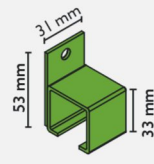

POTWIERDZONA JAKOŚĆ
ISO 9001:2000
CERTIFIED QUALITY

Laguna.

ZESTAW PORTA GLASS 75 kg / PORTA GLASS 75 kg KIT

MP-G-075
Nr/No (8, 10, 12) | 1175 ÷ 1177

KPZ-075 Nr/No 1141
stoper zatraskowy
a latch stopper

PRODUKTY DOBIERANE INDYWIDUALNIE INDIVIDUALLY SELECTED ACCESSORIES

K-075 Nr/No 1
szyna aluminiowa
przewodzenia górnego
single aluminum rail
for upper guidance

AOG Nr/No 1101 ÷ 1103
przewodnik dolny
do szkła 8/10/12 mm
lower guidance
aluminum rail for glass

SK-075 Nr/No 1130
kątownik do ścian
angle for a wall