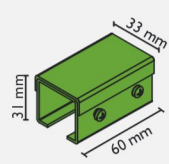

LKU-075 Nr/No 1133
łącznik do szyn
rail connecting
member