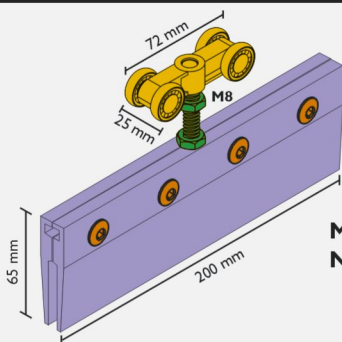

POTWIERDZONA JAKOŚĆ
ISO 9001:2000
CERTIFIED QUALITY

Laguna.

ZESTAW PORTA GLASS 75 kg / PORTA GLASS 75 kg KIT

MP-G-075
Nr/No (8, 10, 12) | 1175 ÷ 1177

KPZ-075 Nr/No 1141
stoper zatraskowy
a latch stopper

PRODUKTY DOBIERANE INDYWIDUALNIE INDIVIDUALLY SELECTED ACCESSORIES

K-075 Nr/No 1
szyna aluminiowa
przewodzenia górnego
single aluminum rail
for upper guidance

AOG Nr/No 1101 ÷ 1103
przewodnik dolny
do szkła 8/10/12 mm
lower guidance
aluminum rail for glass

SK-075 Nr/No 1130
kątownik do ścian
angle for a wall